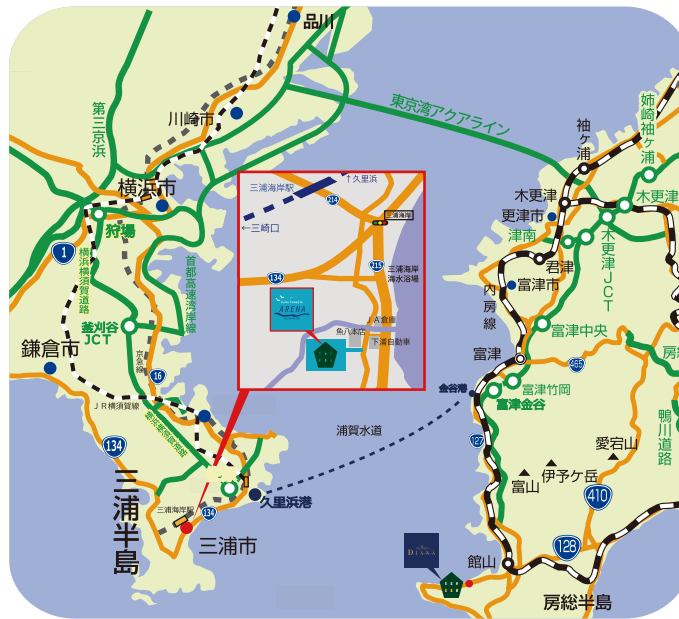

## 【ご案内図】

【電車でお越しの場合】 京急三浦海岸駅より送迎あり(要予約)  
チェックイン、持ち合わせ時間・場所をホテルまでご連絡下さい。

### 周辺観光

#### ・横須賀くりはま花の国

カーロフォレスタ 三浦海岸アリーナより  
車 23 分 国道134号線 経由・8.7 km

#### ・京急油壺マリンパーク

カーロフォレスタ 三浦海岸アリーナより  
車 18 分 国道134号線 経由・6.3 km

ドッグプール

ドッグメニュー

レストラン

ベッドルーム

ディナー

セルフトリミングスペース(屋外)