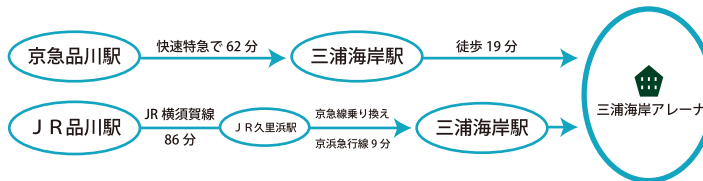

## 地産地消の美食×マリンリゾート

## 【ご案内図】

【電車でお越しの場合】 京急三浦海岸駅より送迎あり(要予約)  
チェックイン、持ち合わせ時間・場所をホテルまでご連絡下さい。

## 【お車でお越しの場合】